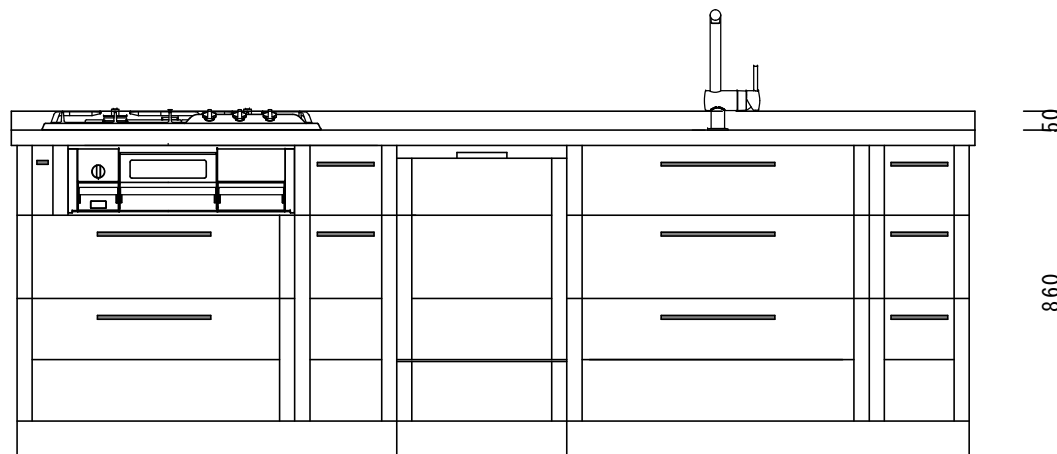

天板：ステンレス
 本体：節有ナラ材 オイル仕上げ
 引き手：真鍮 黒染め
 レール：ブルム社レール

【展示品】
 コンロ：ガス ハーマンプラスD O
 水栓：GROHE MINTA
 食洗機：Panasonic NP-45MD6W (想定寸法機器)

水栓. 浄水器は
好きな商品を
選んでOK

グリル付コンロ
(ガスまたはIH)
は. 好きな商品
を選んでOK

スパイス入れ

レールは
全てブラムネの
ソフトクローキング