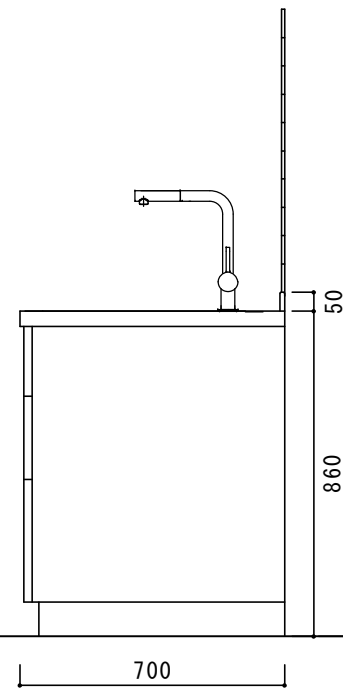

天板：ステンレス
 本体：節有ナラ材 オイル仕上げ
 引き手：真鍮 黒染め
 レール：ブルム社レール

【展示品】
 コンロ：ガス ハーマンプラスD O
 水栓：GROHE MINTA
 食洗機：Panasonic NP-45MD6W (想定寸法機器)

水栓. 浄水器は
好きな商品を
選んでOK

グリル付コンロ
(ガスまたはIH)
は. 好きな商品
を選んでOK

スパイス入れ

レールは
全てブラムネの
ソフトクローキング